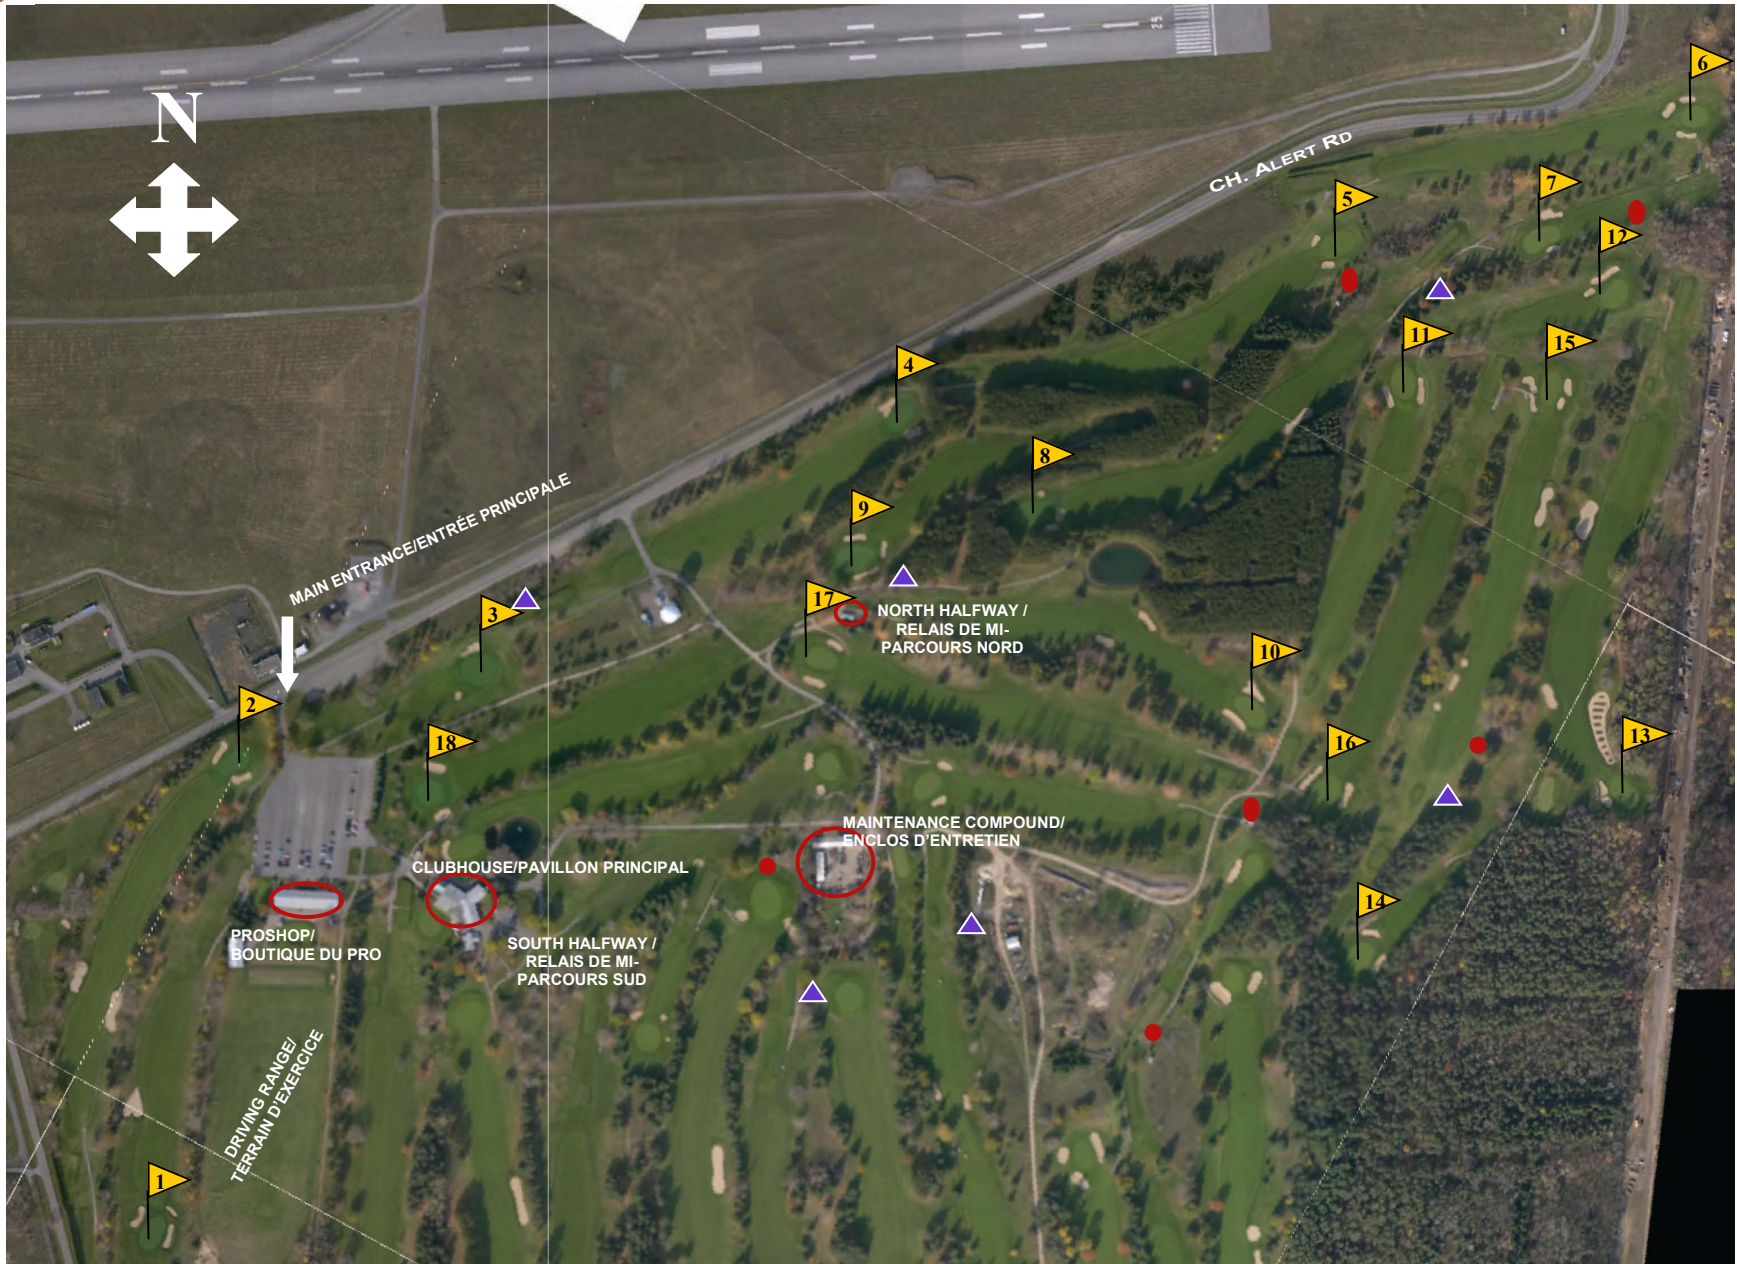

Club de Golf Hylands Golf Club

Rockcliffe (North) Course/le parcours Rockcliffe (nord)

Legend/Légende

● - Lightning protected shelters/l'abri de la foudre

▲ - Comfort Stations/les toilettes